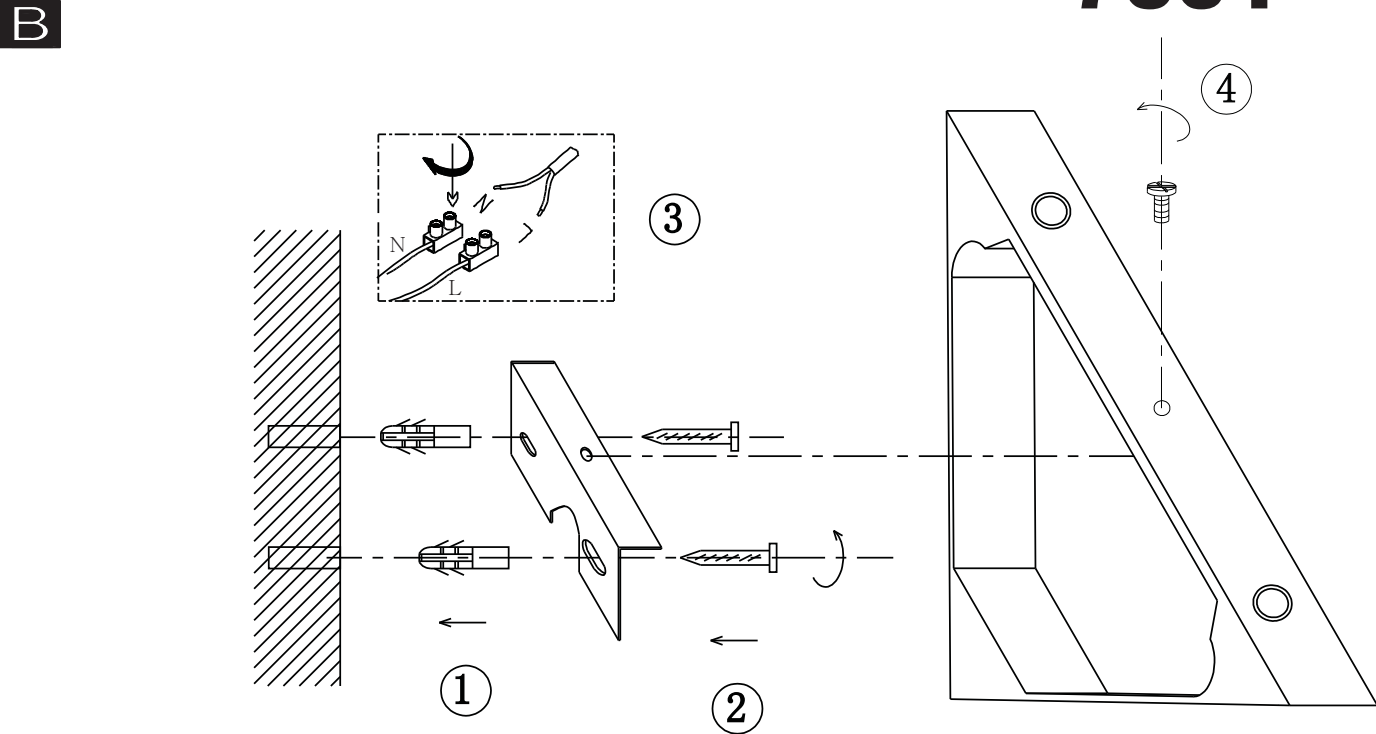

7601

GLOBO Handels GmbH
 St.Peter 38
 A-9184 St.Jakob/Rosental

DE**Lichtquelle:**

Die Lichtquelle ist nicht tauschbar, weil sie konstruktionsbedingt fest mit dem umgebenden Produkt verbunden ist.
Dieses Produkt enthält eine Lichtquelle der Energieeffizienzklasse E.