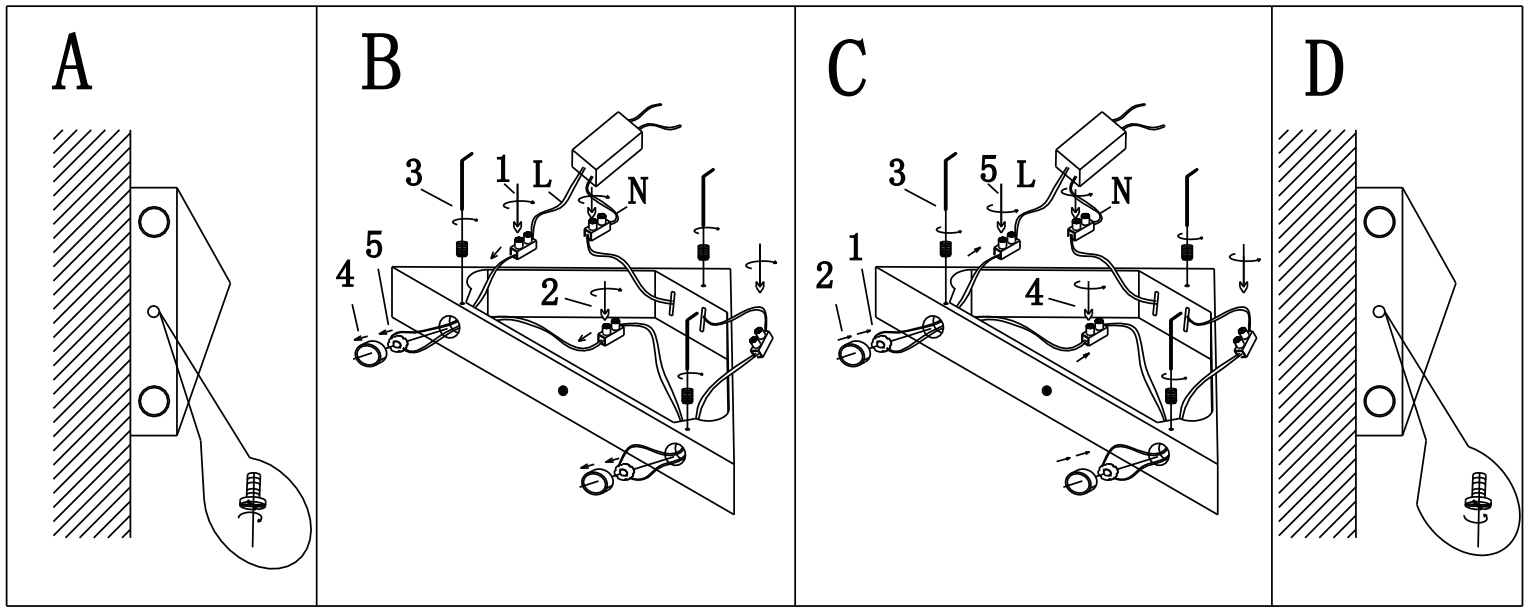

7601

GLOBO Handels GmbH
 St.Peter 38
 A-9184 St.Jakob/Rosental

DE**Lichtquelle:**

Die Lichtquelle ist nicht tauschbar, weil sie konstruktionsbedingt fest mit dem umgebenden Produkt verbunden ist.
Dieses Produkt enthält eine Lichtquelle der Energieeffizienzklasse E.